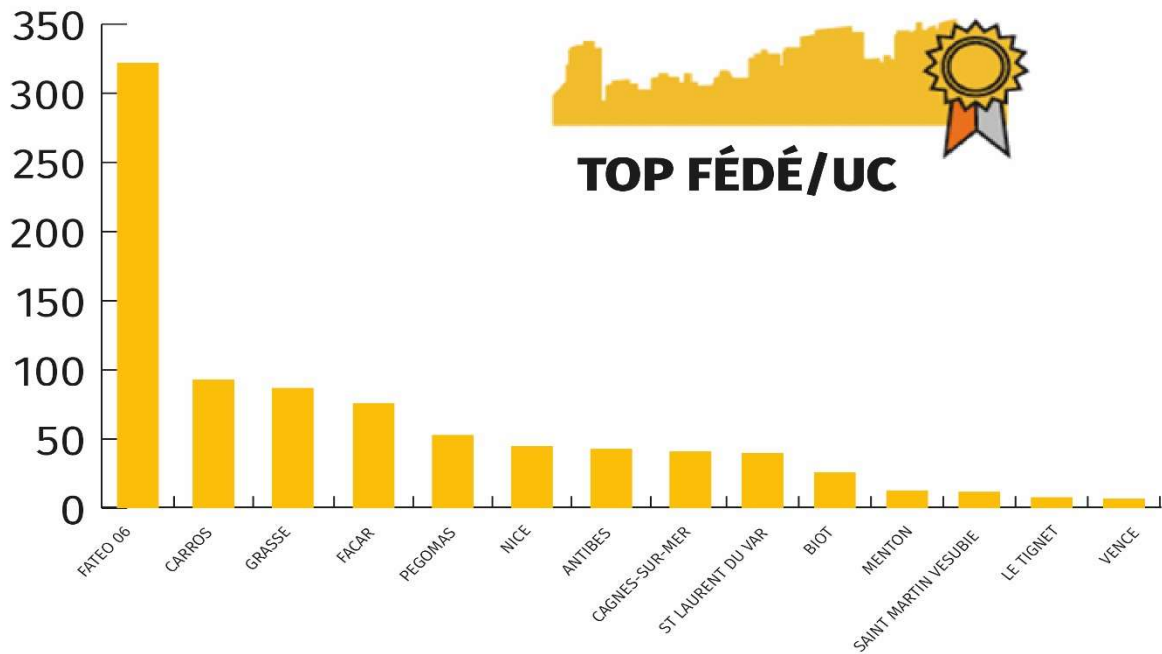

Contact presse : Catherine Jacques, T.04 93 13 73 96, catherine.jacques@cote-azur.cci.fr

20 boulevard Carabacel | CS 11259 | 06005 Nice Cedex 1

T.800 422 222 | F.+33 (0)4 93 13 73 99 | international +33 (0)4 93 13 73 17 | www.cote-azur.cci.fr