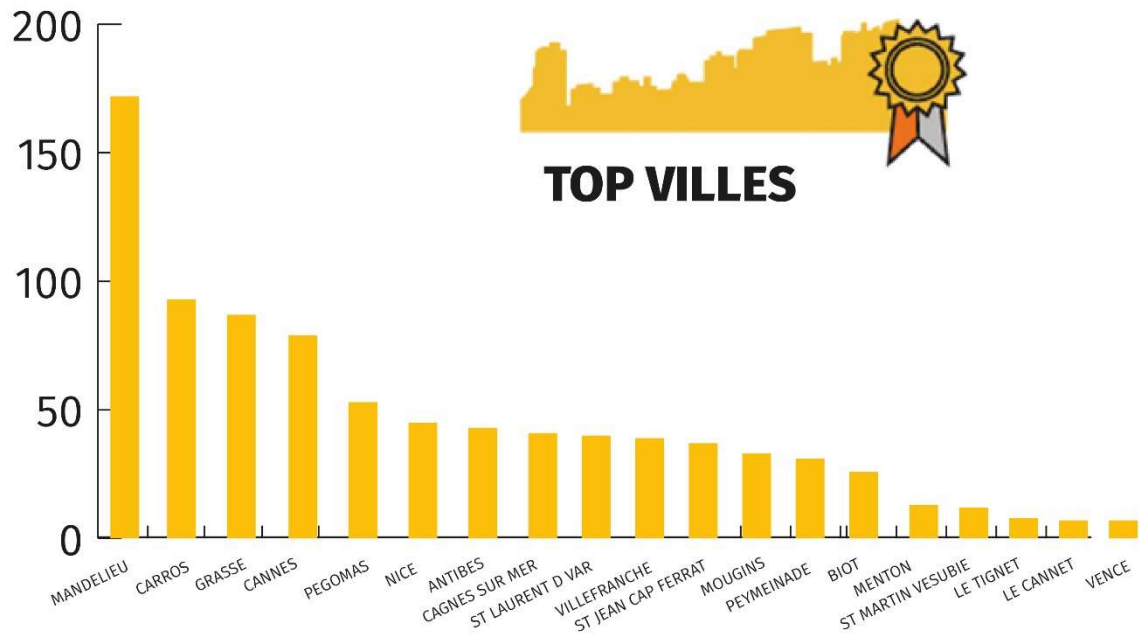

Contact presse : Catherine Jacques, T.04 93 13 73 96, catherine.jacques@cote-azur.cci.fr

20 boulevard Carabacel | CS 11259 | 06005 Nice Cedex 1

T.800 422 222 | F.+33 (0)4 93 13 73 99 | international +33 (0)4 93 13 73 17 | www.cote-azur.cci.fr